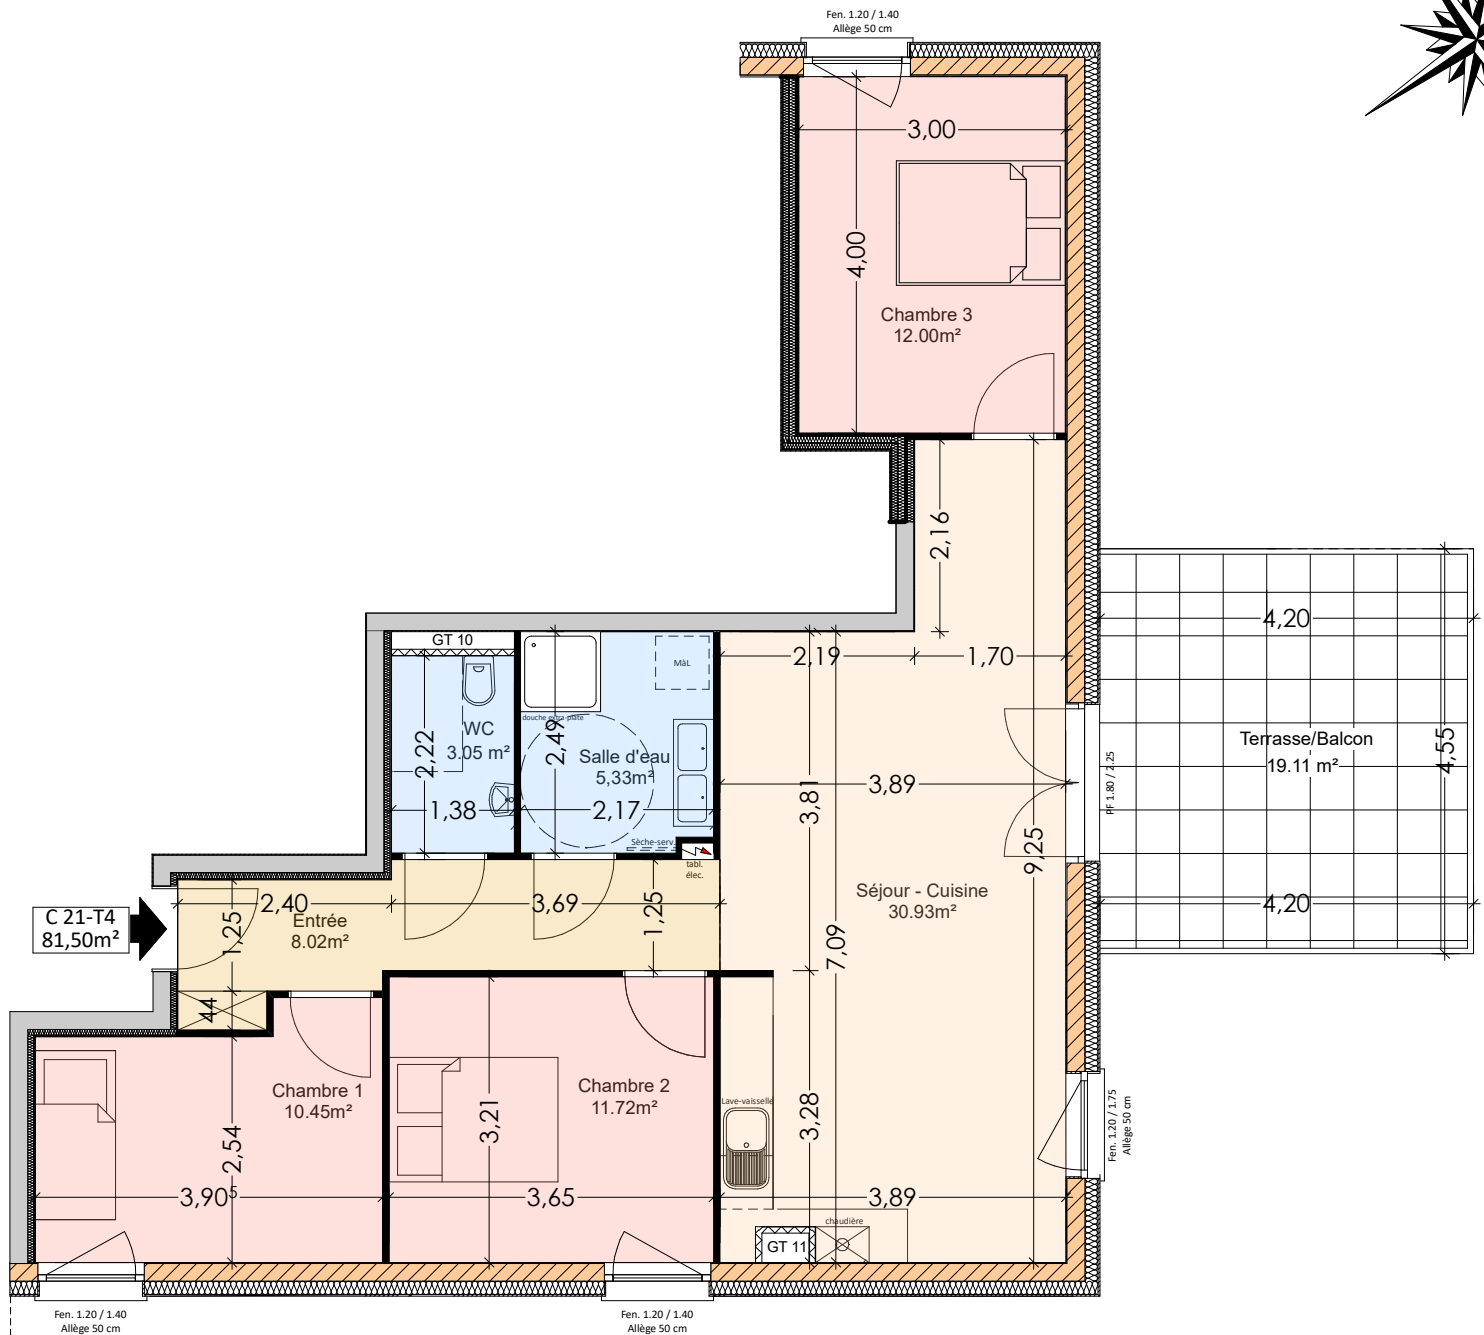

"Le Grain Noble"

CONSTRUCTION DE 26 LOGEMENTS
26 rue de la Liberté
68250 WESTHALTEN

C 21-T4
81,50m²

Appartement	C 21
Niveau	2ème ETAGE
Type	T4

PIÈCES		Surf. habitable
1	ENTREE DEGAGEMENT	8.02 m ²
2	CUISINE - SEJOUR	30.93 m ²
3	CHAMBRE 1	10.45 m ²
4	CHAMBRE 2	11.72 m ²
5	CHAMBRE 3	12.00 m ²
6	SALLE D'EAU	5.33 m ²
5	WC	3.05 m ²
TOTAL		81.50 m ²
TERRASSE/BALCON		19.11 m ²

Le Grain Noble
WESTHALTEN

Les cotes des plans ainsi que les surfaces des logements et des différentes pièces sont approximatives. Elles sont données à titre indicatif et peuvent être modifiées pour les besoins de la construction et le respect des exigences techniques, dans la limite des tolérances usuelles.