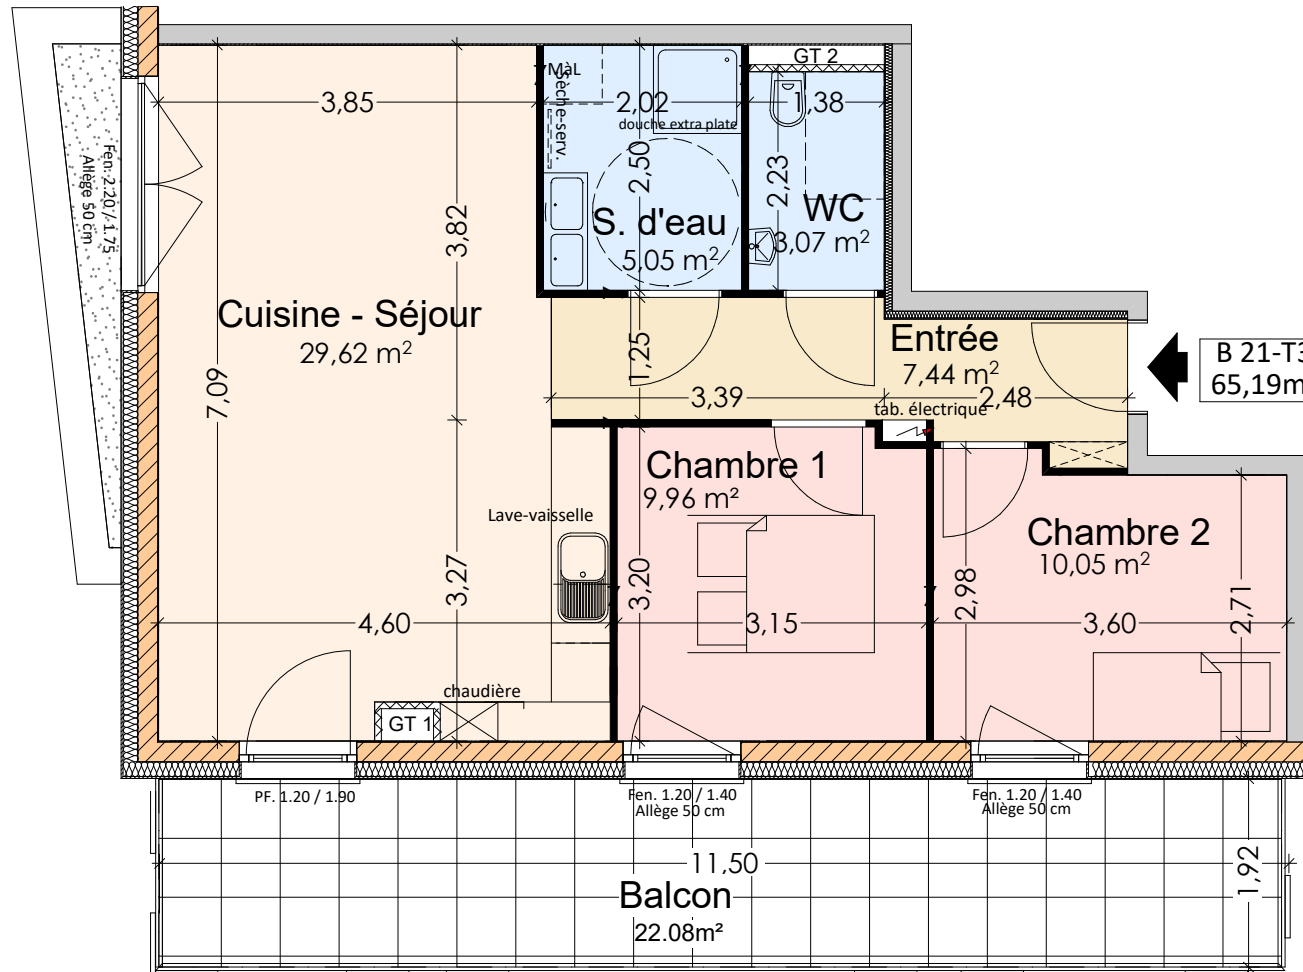

"Le Grain Noble"

CONSTRUCTION DE 26 LOGEMENTS
26 rue de la Liberté
68250 WESTHALTEN

B 21-T3
65,19m²

| | |
|-------------|------------|
| Appartement | B 21 |
| Niveau | 2ème ETAGE |
| Type | T3 |

| PIÈCES | | Surf. habitable |
|-----------------|------------------|----------------------------|
| 1 | ENTREE | 7,44 m ² |
| 2 | CUISINE - SEJOUR | 29,62 m ² |
| 3 | CHAMBRE 1 | 9,96 m ² |
| 4 | CHAMBRE 2 | 10,05 m ² |
| 5 | SALLE D'EAU | 5,05 m ² |
| 6 | WC | 3,05 m ² |
| TOTAL | | <u>65,19 m²</u> |
| TERRASSE/BALCON | | 22,08 m ² |

Le Grain Noble

WESTHALTEN