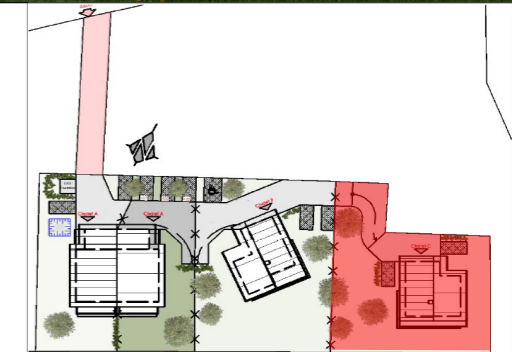

**ENSEMBLE RESIDENTIEL  
" Les Chalets du Paradis Blanc"**

323 Route de Vers le Nant - 74 400 CHAMONIX-MONT-BLANC

**Etage**

**Rez de chaussée**

**C 02 - T4  
97,67m<sup>2</sup>**

Châlet	C 02 - T4
Niveau	Rez de Jardin/Etage
Pièces	Surface Utile (m <sup>2</sup> )
Garage ou Salle de sport	14.98
Entrée	1.64
Séjour / Cuisson	37.00
Chambre 1	11.28
Salle d'eau n°1	3.00
Salle d'eau n°2	3.29
wc	1.91
Dégagement	1.85
Chambre 2	11.34
Chambre 3	11.38
<b>Total</b>	<b>97,67 m<sup>2</sup></b>
Extérieur	
Surface (m <sup>2</sup> )	
Terrasse/balcon	27.64
Surface totale pondérée:*	
Surface (m <sup>2</sup> )	
	105,96
* Total surface utile + 30% des balcons et terrasses	
Surface du terrain	
Surface (m <sup>2</sup> )	
Châlet C	810,02

**Nota:**  
Les côtes des plans sont approximatives ainsi que les surfaces des logements et des différentes pièces. Elles ne sont données qu'à titre indicatif et peuvent être légèrement modifiées pour les besoins de la construction et le respect des exigences techniques dans la limite des tolérances usuelles