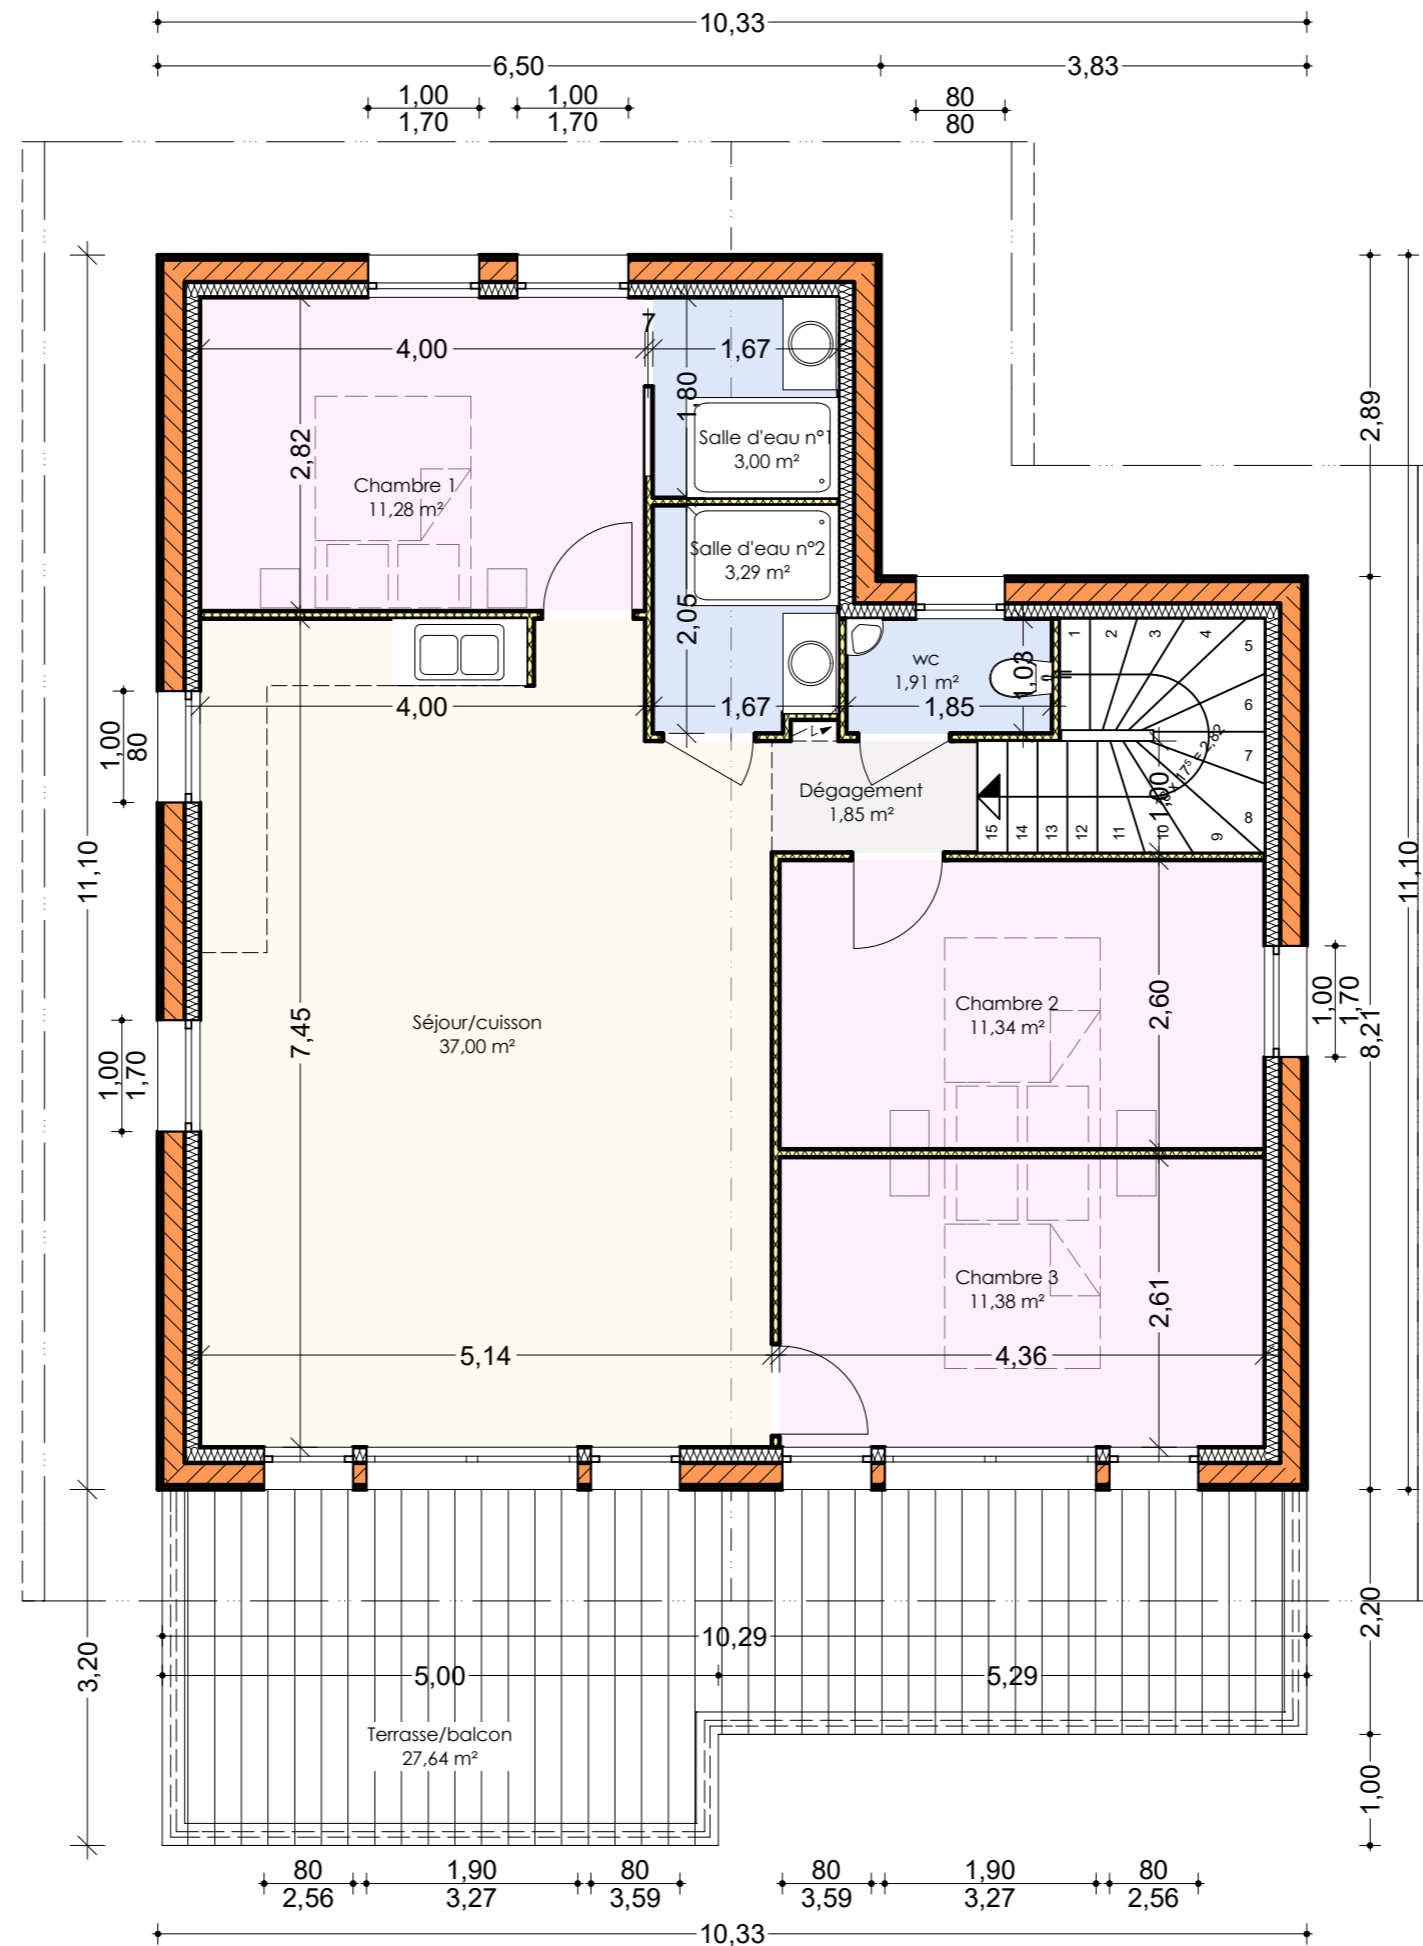

**ENSEMBLE RESIDENTIEL  
" Les Chalets du Paradis Blanc"**

323 Route de Vers le Nant - 74 400 CHAMONIX-MONT-BLANC

**Etage**

**Rez de chaussée**

**C 02 - T4  
97,67m<sup>2</sup>**

Châlet	C 02 - T4
Niveau	Rez de Jardin/Etage
Pièces	Surface Utile (m <sup>2</sup> )
Garage ou Salle de sport	14.98
Entrée	1.64
Séjour / Cuisson	37.00
Chambre 1	11.28
Salle d'eau n°1	3.00
Salle d'eau n°2	3.29
wc	1.91
Dégagement	1.85
Chambre 2	11.34
Chambre 3	11.38
<b>Total</b>	<b>97,67 m<sup>2</sup></b>
Extérieur	
Surface (m <sup>2</sup> )	
Terrasse/balcon	27.64
Surface totale pondérée:*	
Surface (m <sup>2</sup> )	
	105,96
* Total surface utile + 30% des balcons et terrasses	
Surface du terrain	
Surface (m <sup>2</sup> )	
Châlet C	810,02

**Nota:**  
Les côtes des plans sont approximatives ainsi que les surfaces des logements et des différentes pièces. Elles ne sont données qu'à titre indicatif et peuvent être légèrement modifiées pour les besoins de la construction et le respect des exigences techniques dans la limite des tolérances usuelles