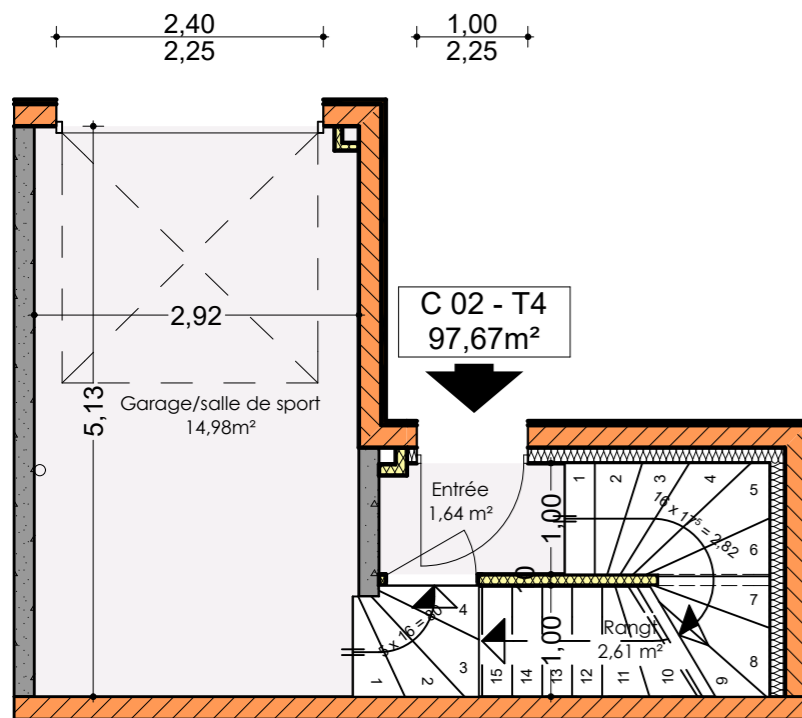

**ENSEMBLE RESIDENTIEL  
" Les Chalets du Paradis Blanc"**

323 Route de Vers le Nant - 74 400 CHAMONIX-MONT-BLANC

**Etage**

**Rez de chaussée**

**C 02 - T4  
97,67m<sup>2</sup>**

Châlet	C 02 - T4
Niveau	Rez de Jardin/Etage
Pièces	Surface Utile (m <sup>2</sup> )
Garage ou Salle de sport	14.98
Entrée	1.64
Séjour / Cuisson	37.00
Chambre 1	11.28
Salle d'eau n°1	3.00
Salle d'eau n°2	3.29
wc	1.91
Dégagement	1.85
Chambre 2	11.34
Chambre 3	11.38
<b>Total</b>	<b>97,67 m<sup>2</sup></b>
Extérieur	
Surface (m <sup>2</sup> )	
Terrasse/balcon	27.64
Surface totale pondérée:*	
Surface (m <sup>2</sup> )	
	105,96
* Total surface utile + 30% des balcons et terrasses	
Surface du terrain	
Surface (m <sup>2</sup> )	
Châlet C	810,02

**Nota:**  
Les côtes des plans sont approximatives ainsi que les surfaces des logements et des différentes pièces. Elles ne sont données qu'à titre indicatif et peuvent être légèrement modifiées pour les besoins de la construction et le respect des exigences techniques dans la limite des tolérances usuelles